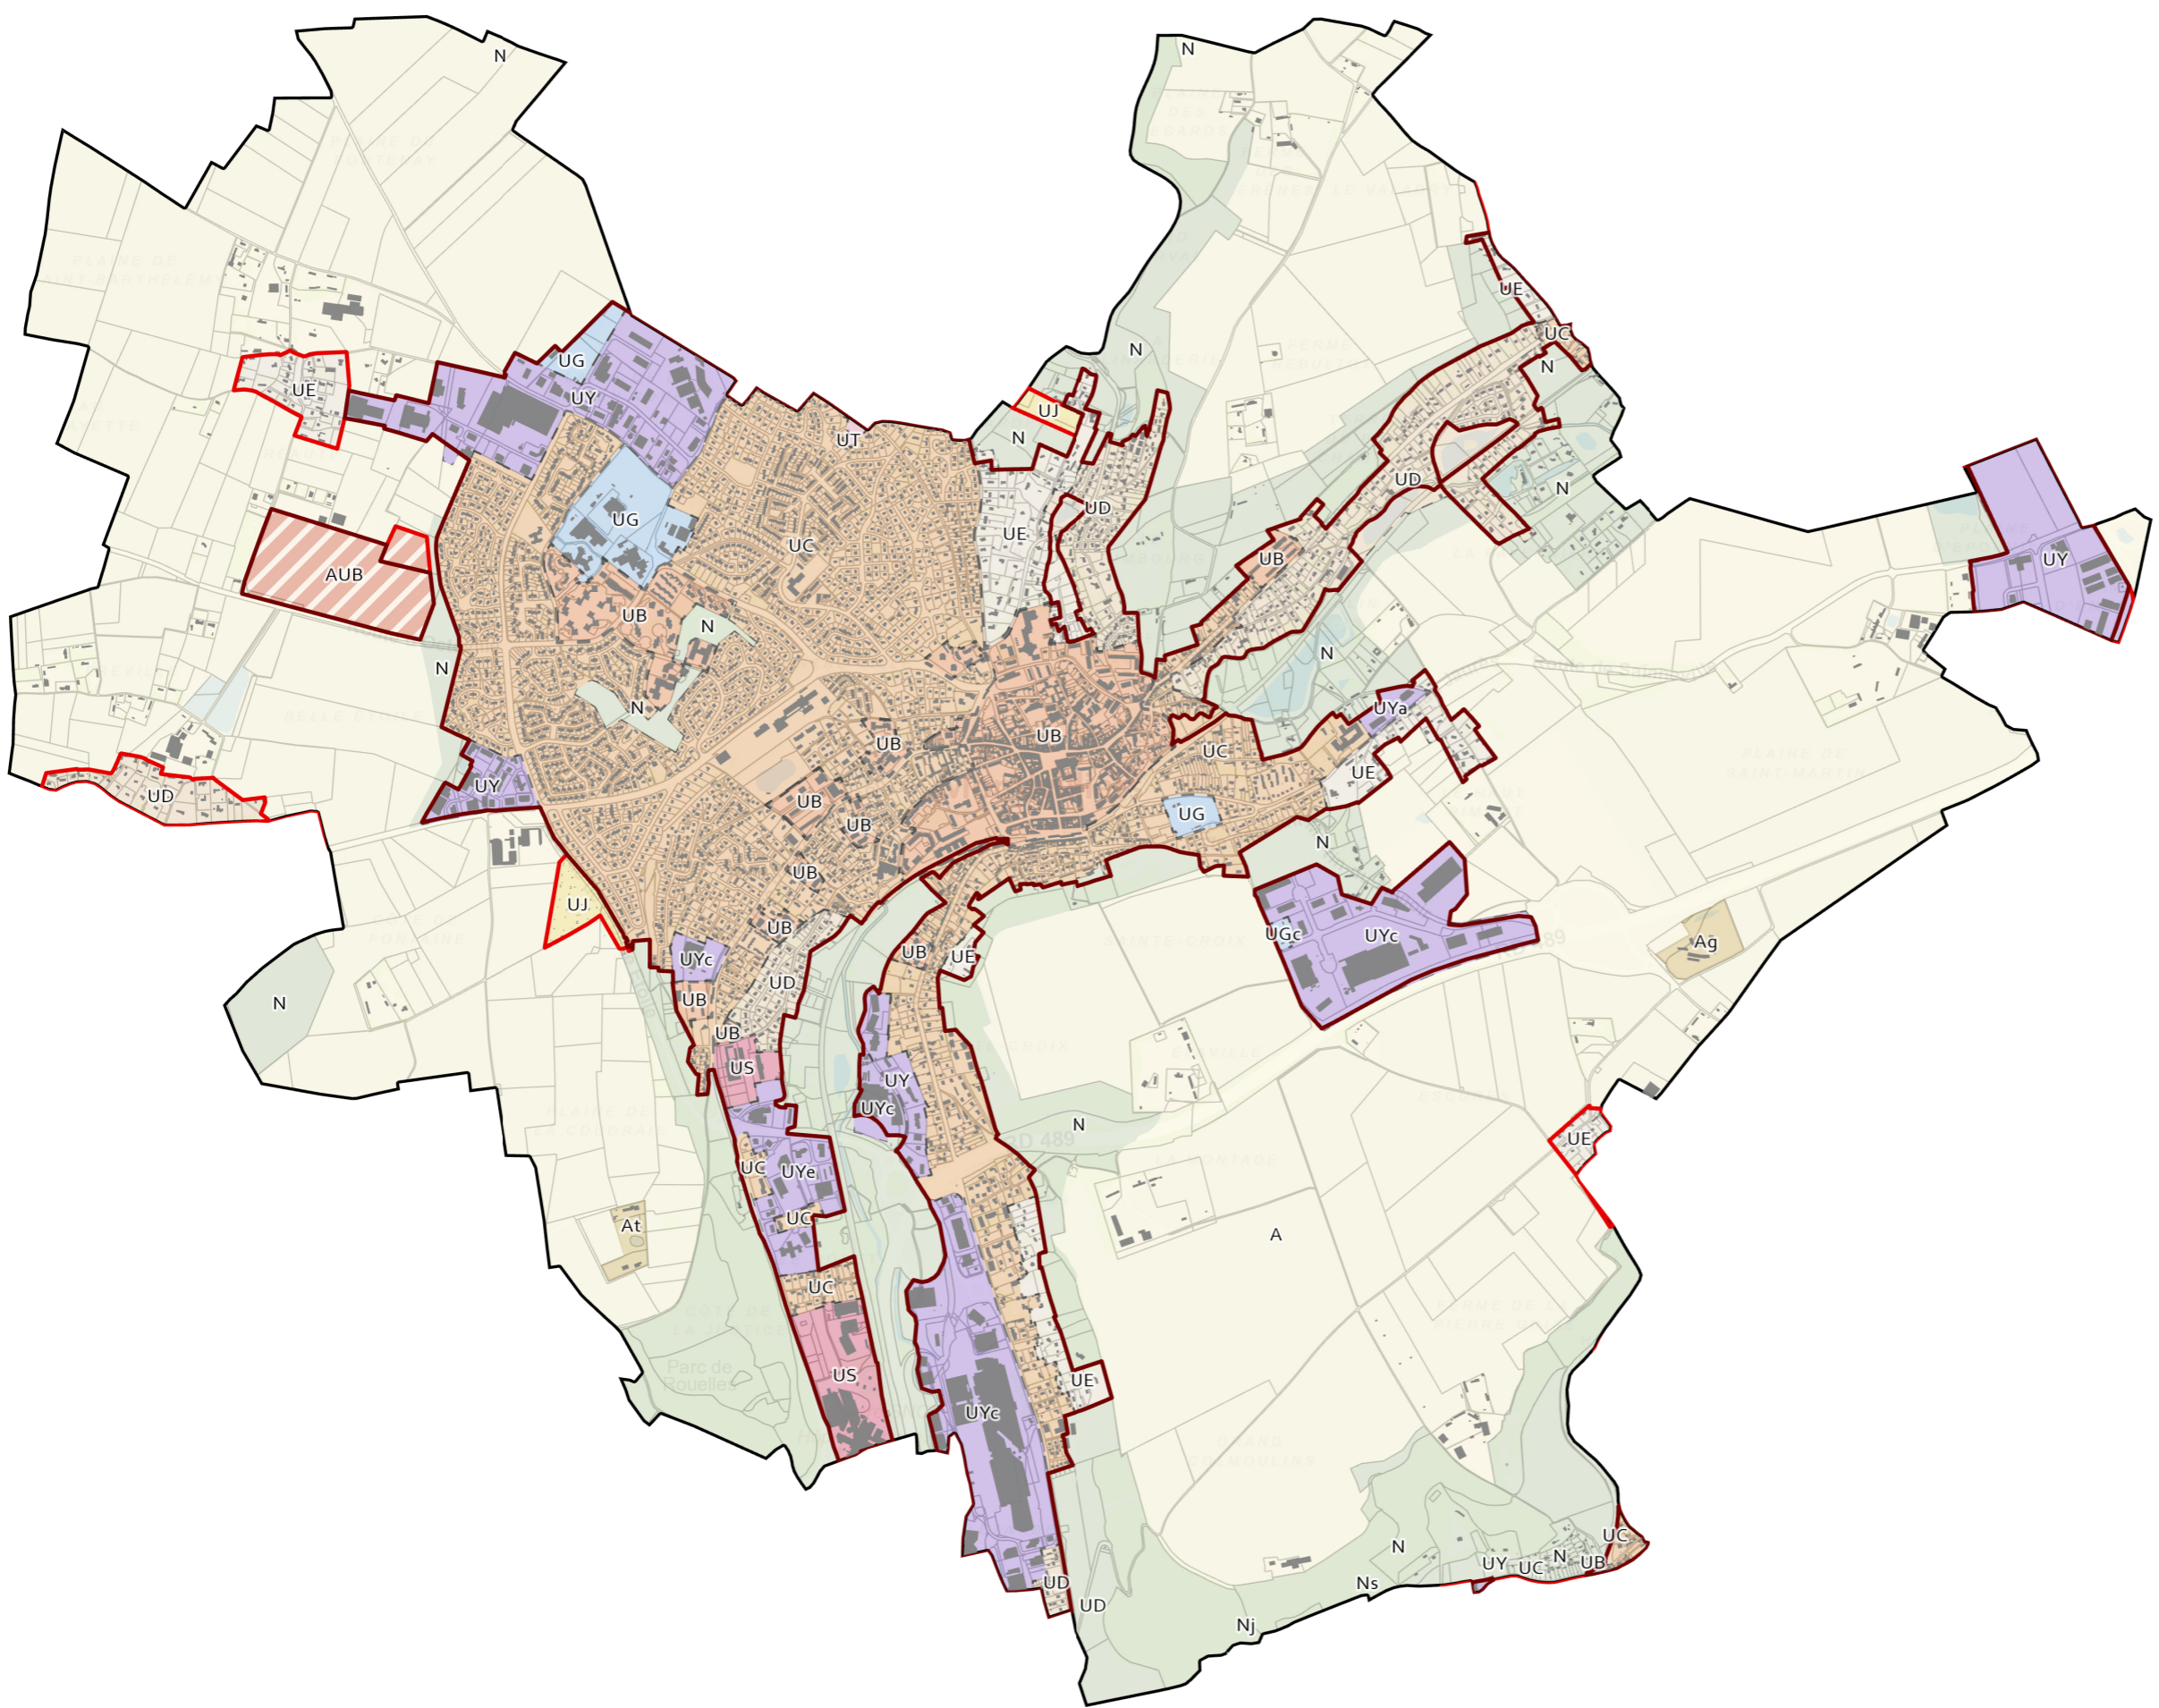

# Règlement graphique

## Montivilliers

### PERIMETRE DE DROIT DE PREEMPTION URBAIN

- Droit de préemption urbain
- Droit de préemption urbain renforcé
- Limite communale
- Parcelle cadastrale

#### DELIMITATION DES ZONES URBAINES ET A URBANISER, AGRICOLES ET NATURELLES

- UA – Zone urbaine de centralité
- UB – Zone urbaine de forte densité
- UC – Zone urbaine de moyenne densité
- UCO – Zone urbaine de la Costière du Havre
- UD – Zone urbaine de moyenne densité à dominante résidentielle
- UE – Zone urbaine de faible densité / hameau
- UF – Zone urbaine d'équipement ferroviaire
- UG – Zone urbaine d'équipement
- UI – Zone urbaine d'activité industrielle et portuaire
- UJ – Zone urbaine de jardins familiaux
- UL – Zone urbaine littorale
- UP – Zone urbaine d'équipement pénitentiaire
- US – Zone urbaine d'équipement de santé
- UT – Zone urbaine d'équipement touristique
- UY – Zone urbaine d'activité économique
- UZ – Zone urbaine sans règlement
- AUB – Zone à urbaniser de forte densité
- AUC – Zone à urbaniser de moyenne densité
- AUD – Zone à urbaniser de moyenne densité à dominante résidentielle
- AUE – Zone à urbaniser de faible densité / hameau
- AUG – Zone à urbaniser d'équipement
- AUT – Zone à urbaniser d'équipement touristique
- AUJ – Zone à urbaniser d'activité économique
- 2AU – Zone à urbaniser à long terme
- A – Zone agricole stricte
- AR – Zone agricole des espaces remarquables du littoral
- Secteur de taille et de capacité d'accueil limité (STECAL)
- N – Zone naturelle stricte
- NA – Zone naturelle aménagée
- NC – Zone naturelle de Carrière
- NR – Zone naturelle des espaces remarquables du littoral
- NMR – Zone naturelle des espaces remarquables maritimes
- Secteur de taille et de capacité d'accueil limité (STECAL) | Nhi